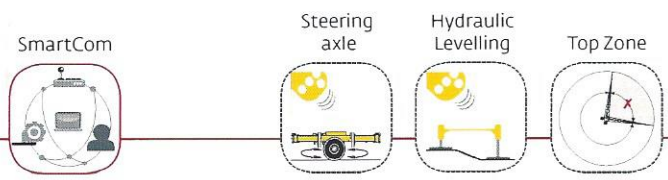

# Potain Igo MC 13

CE EN 14439 C25-D25  
EN 14439 C50-D50  
FEM 1.001-A3