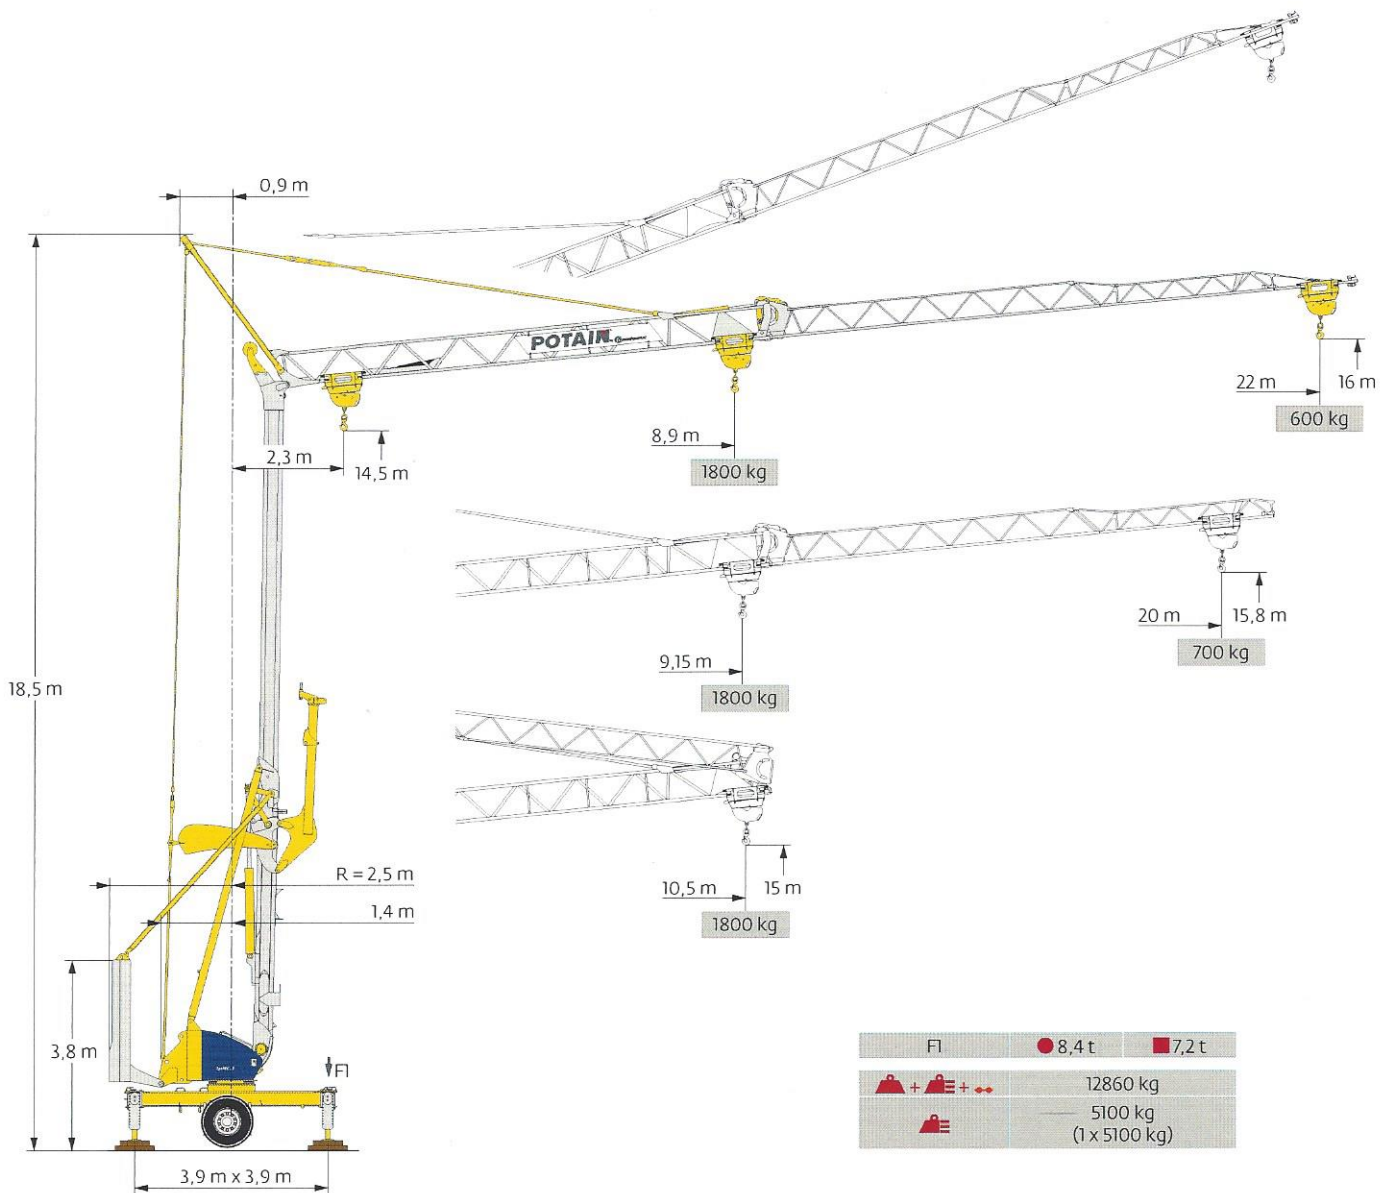

# Potain Igo MC 13

CE EN 14439 C25-D25  
EN 14439 C50-D50  
FEM 1.001-A3